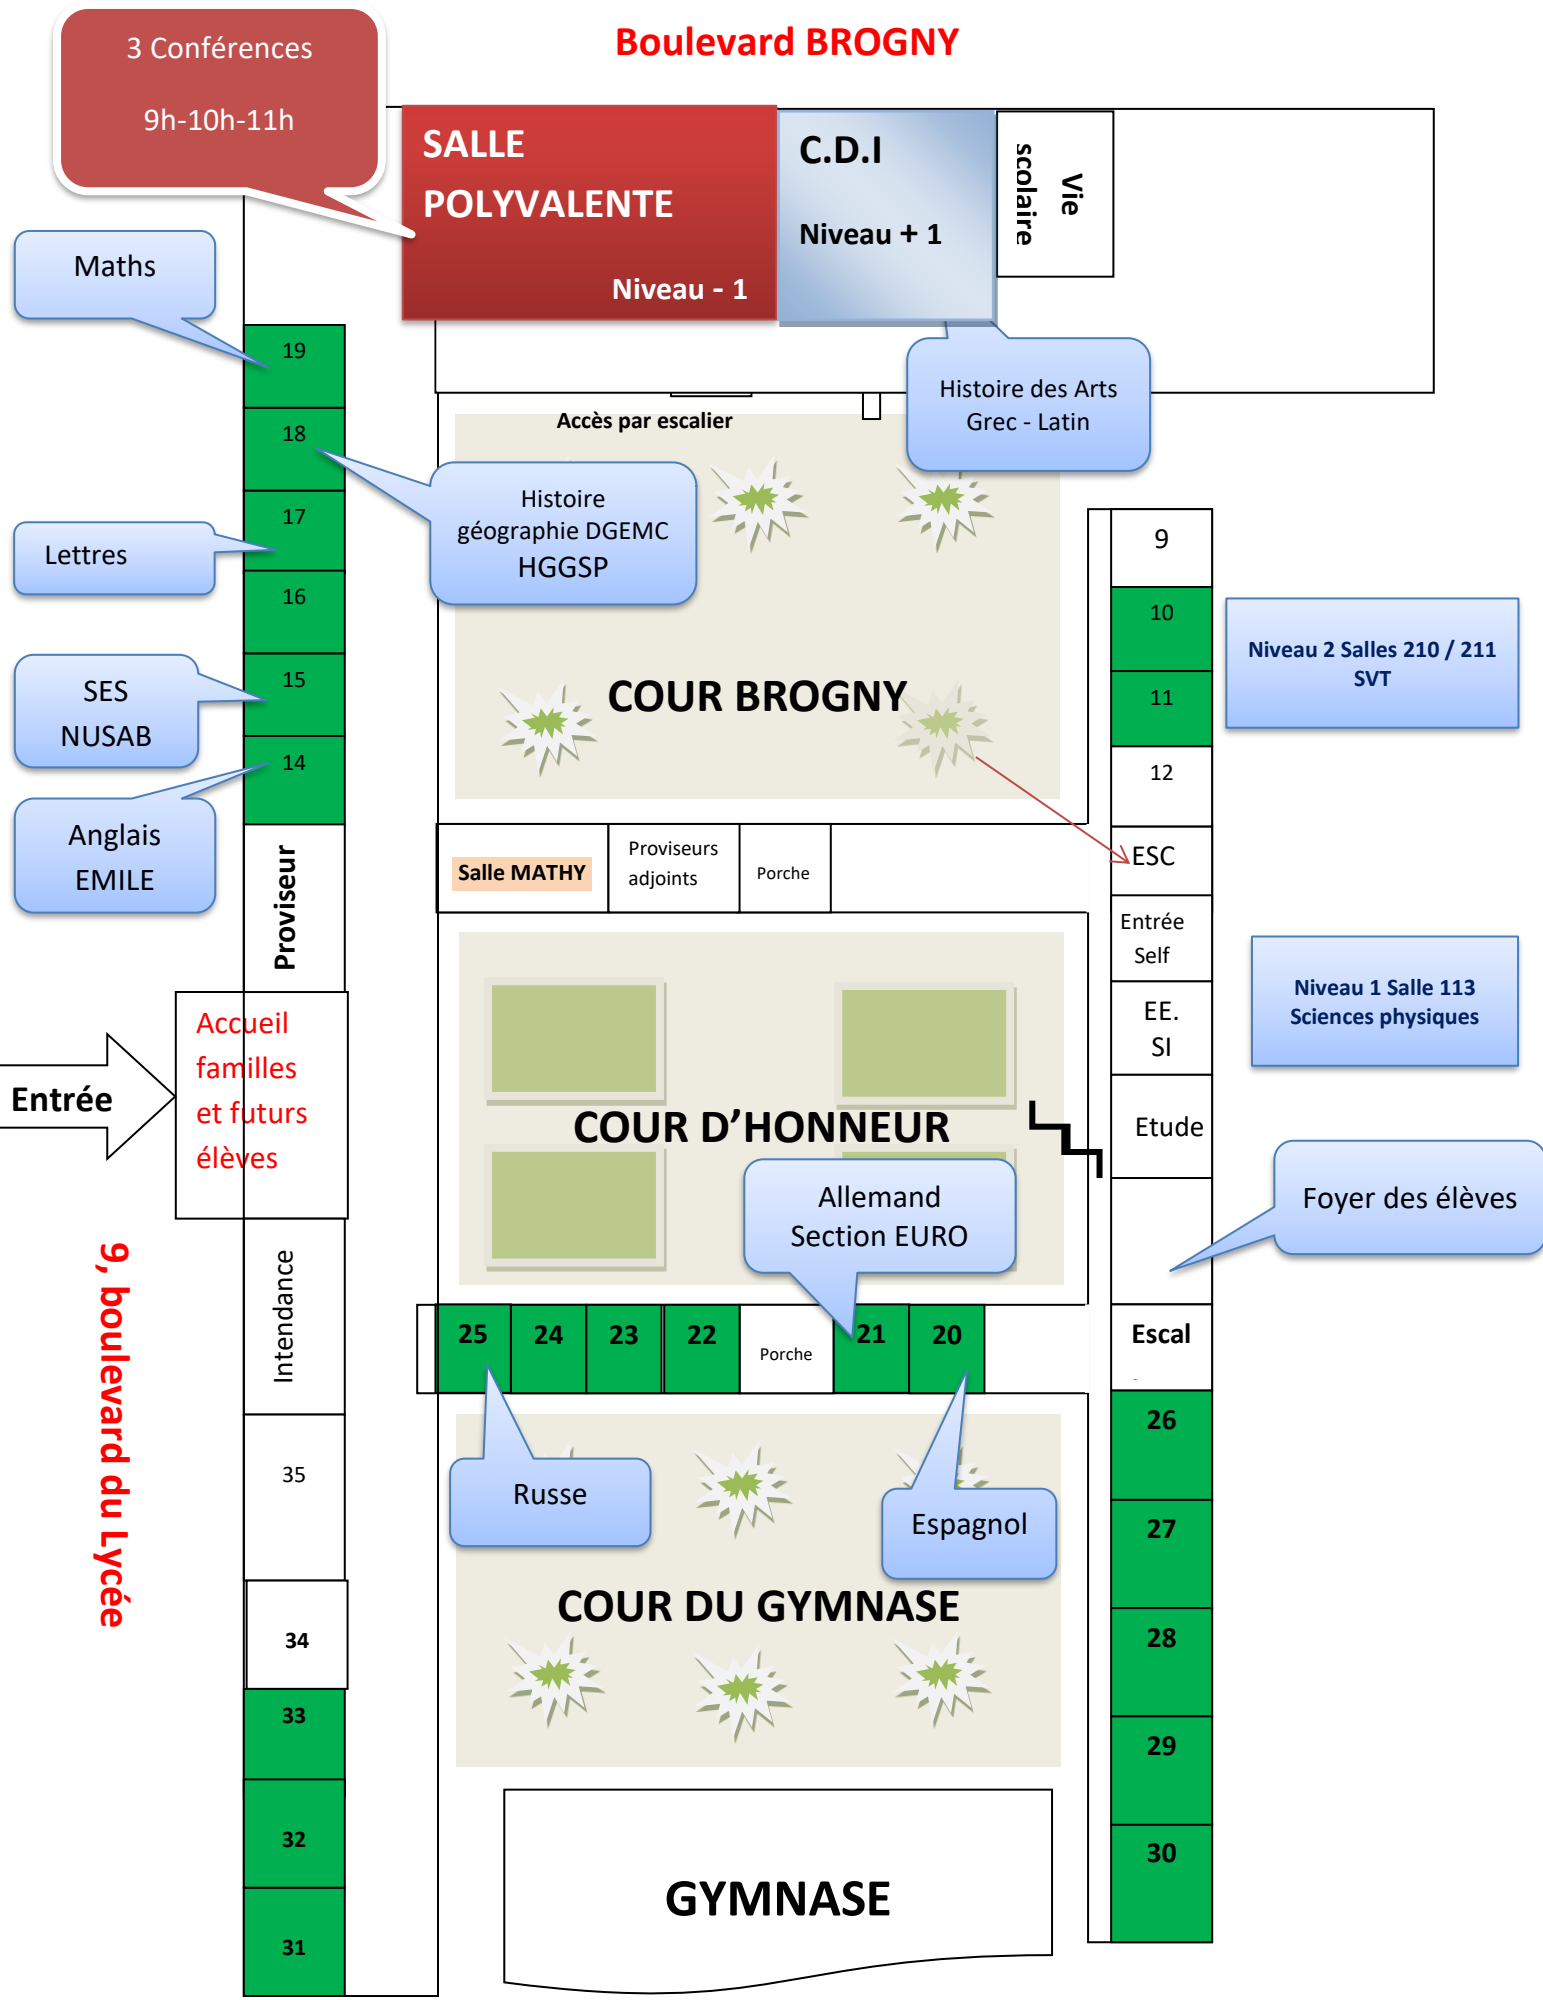

PORTES OUVERTES DU LYCEE SAMEDI 12 MARS 2022

Boulevard BROGNY

3 Conférences
9h-10h-11h

Maths

Lettres

SES
NUSAB

Anglais
EMILE

Accueil familles et futurs élèves

Entrée

9, boulevard du Lycée

SALLE POLYVALENTE
Niveau - 1

C.D.I
Niveau + 1

Vie scolaire

Histoire des Arts
Grec - Latin

Histoire géographique
DGEMC
HGGSP

Salle MATHY

Proiseurs adjoints

Porche

9
10
11
12

Niveau 2 Salles 210 / 211
SVT

ESC
Entrée Self
EE. SI
Etude

Niveau 1 Salle 113
Sciences physiques

Foyer des élèves

25 24 23 22 Porche 21 20